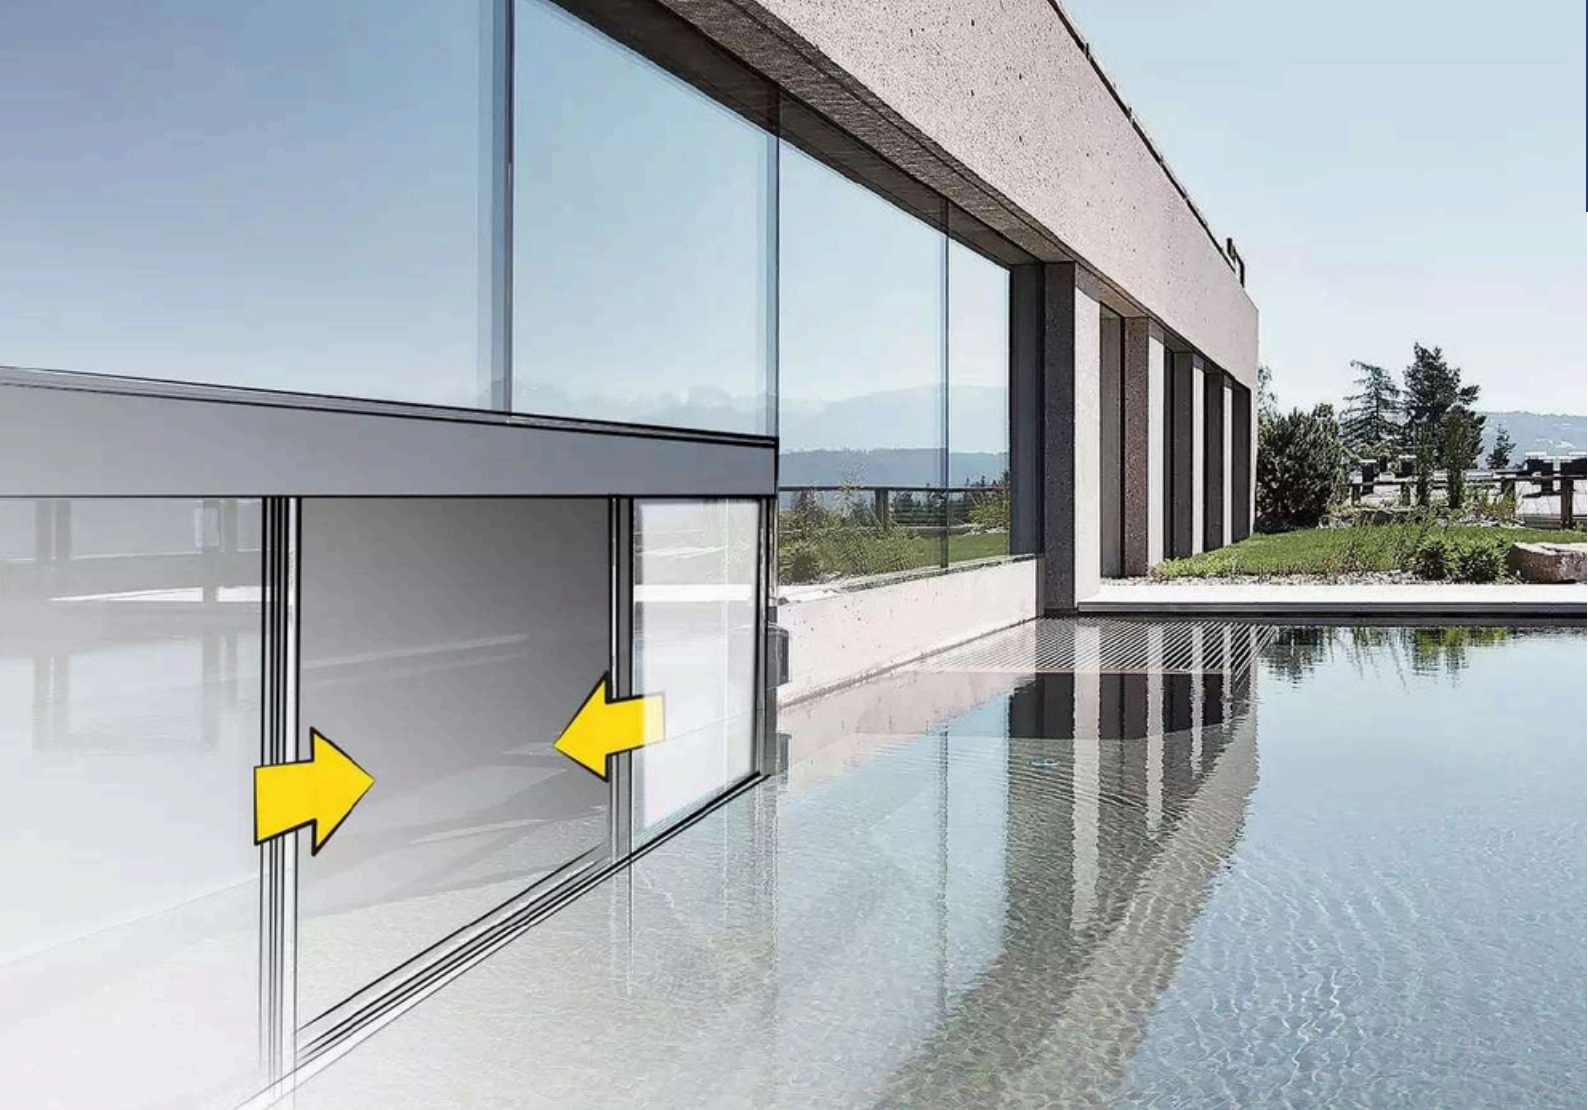

KURŞUNA DAYANIKLI KAYAR KAPI

Üstün teknolojisi ve sertifikalı güvenlik standartlarıyla daha güvenli alanlar oluşturmanıza imkân sağlar. RC3 kilitleme sistemi de dahil olmak üzere, kurşun ve hırsızlığa karşı dayanıklı kapı kanadı yapısına sahip olan sertifikalı kapı sistemidir.