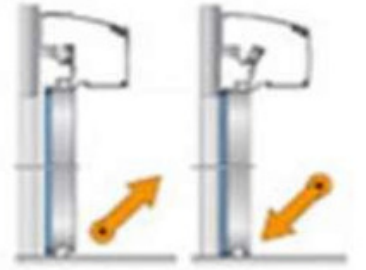

BREAK OUT KAÇIŞ KAPISI

Bu kapılar, yangın ve benzeri panik durumlarında insanların mümkün olan en hızlı ve güvenli şekilde tahliyesini sağlar. Yana kayar kanatlar acil durumlarda elle itilerek 90° açılması sağlanır ve tahliye için daha geniş bir açıklık sağlanmış olur.

HERMETİK KAYAR KAPI

Hava sızdırmazlık özelliği olan bu kapılar özellikle ameliyathane, laboratuvar ve hatta kayıt stüdyoları gibi spesifik uygulama alanlarında kullanılmaktadır.

90 DERECE AÇILAN KAPILAR