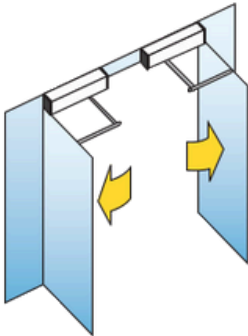

90 DERECE AÇILAN KAPILAR

Standart manuel kapılara en rahatlıkla adapte edilebilecek kapı otomasyonudur. Pivot hareketi (kayarak değil 90° hareket eden) ile çalışan kapılara kolaylıkla uygulanabilir.